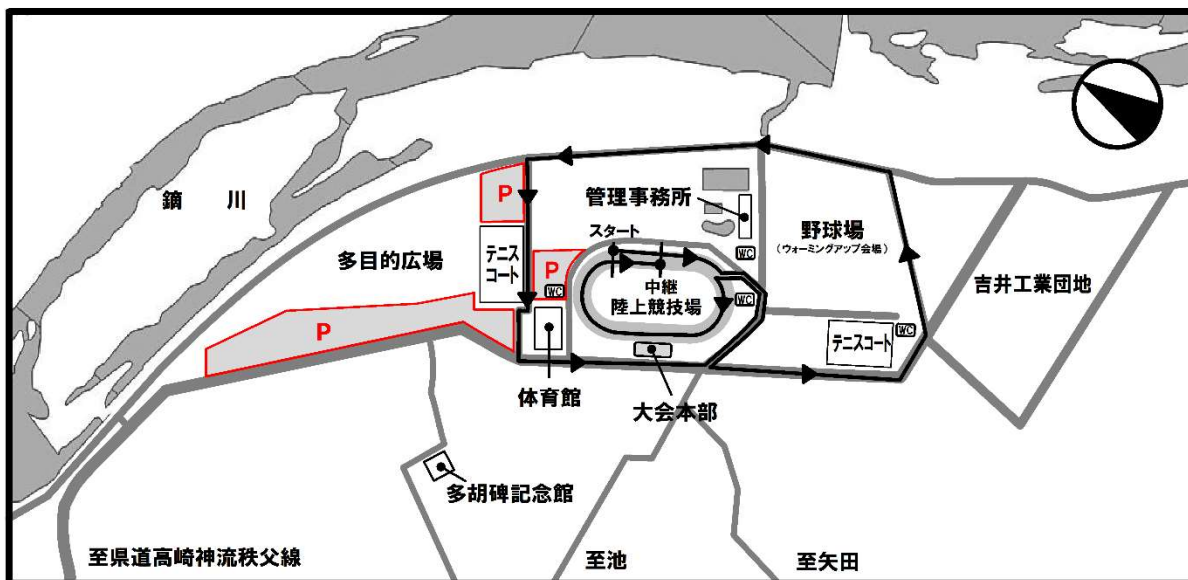

# 第1回吉井地区駅伝競走大会コース図

## 第1区 コース図(1.84km)

## 第2区～5区 コース図(1.8km)