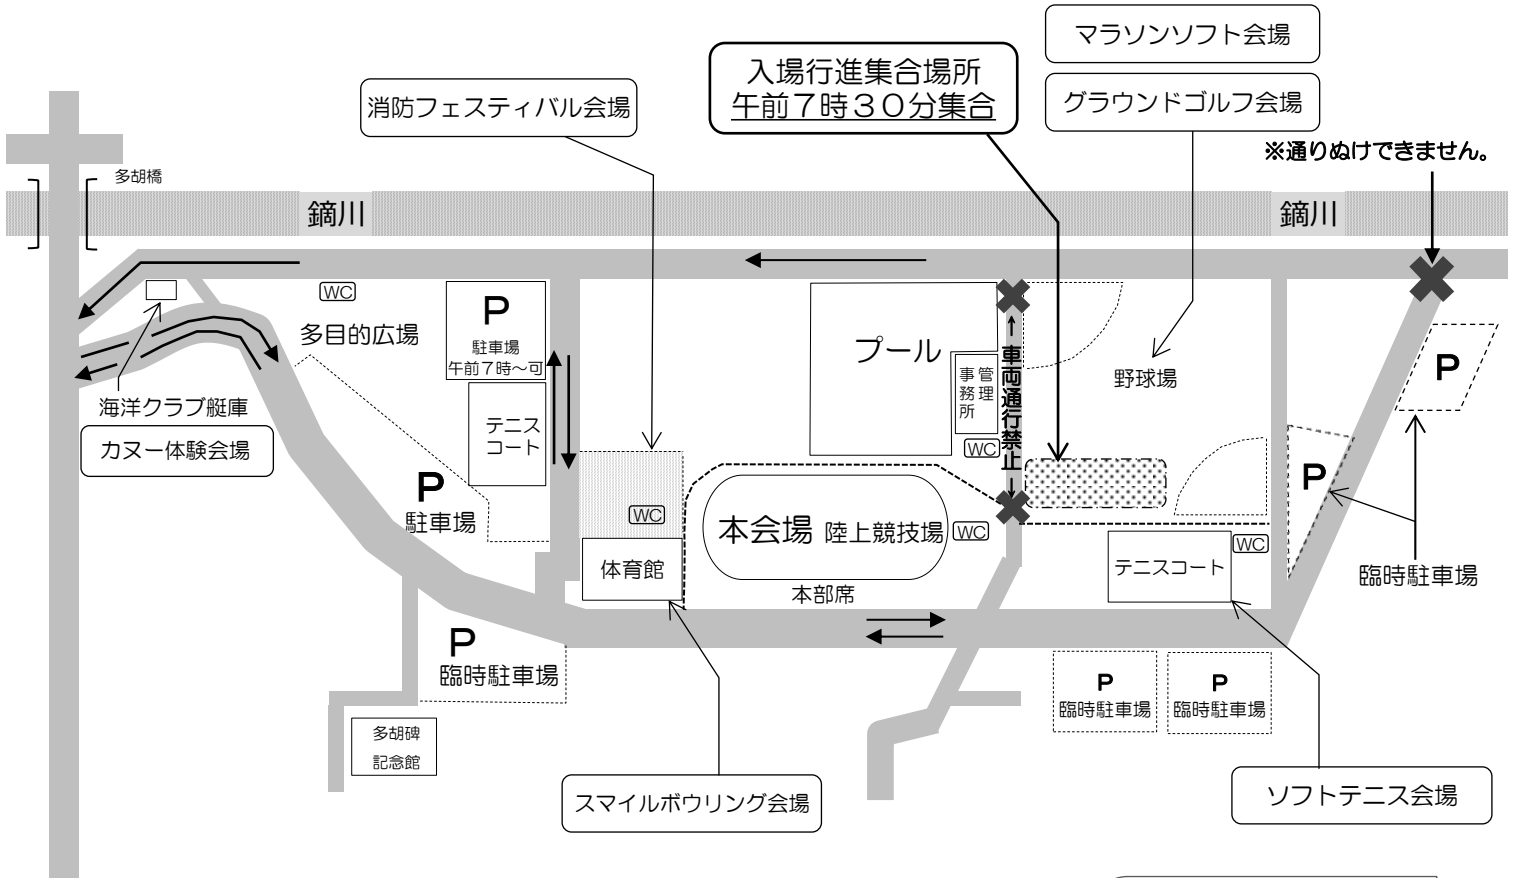

# 会場のご案内

- ※ 路上駐車禁止！車は駐車場へお願いします。できるだけ乗り合わせでご来場下さい。
- ※ 河川沿いの道路は矢印の方向にお進みくださるよう、ご協力お願いいたします。
- ※ 当日会場内は禁煙とさせていただきます。
- ※ ゴミは各自でお持ち帰り下さい。ご協力よろしくをお願いいたします。
- ※ 当会場・駐車場での事故・盗難・トラブルにつきましては一切の責任を負いかねますので、ご了承のほどよろしくお願い申し上げます。

### カヌー体験教室

- 時間：午前9：30から12：00まで
- 場所：海洋クラブ艇庫 多胡橋下流馬庭堰
- 爽やかな秋風の中、鏡川でカヌーをこいでみませんか。指導者が基礎から丁寧に指導してくれます。ライフジャケットを付けて、安心して楽しいカヌーです。初心者の方でも大丈夫です。

### マラソンソフトボール

- 時間：午前9：00から12：00まで
- 場所：野球場
- イニング回数に関係なく、延々と試合を行います。経験のない方でも参加できます。

### 吉井消防フェスティバル

- 時間：午前9：00から11：00まで
- 場所：体育館東側駐車場
- 消防活動の啓発、防災意識の向上を目的に、楽しみながら消防・防災を身近に感じてもらうコーナーです。