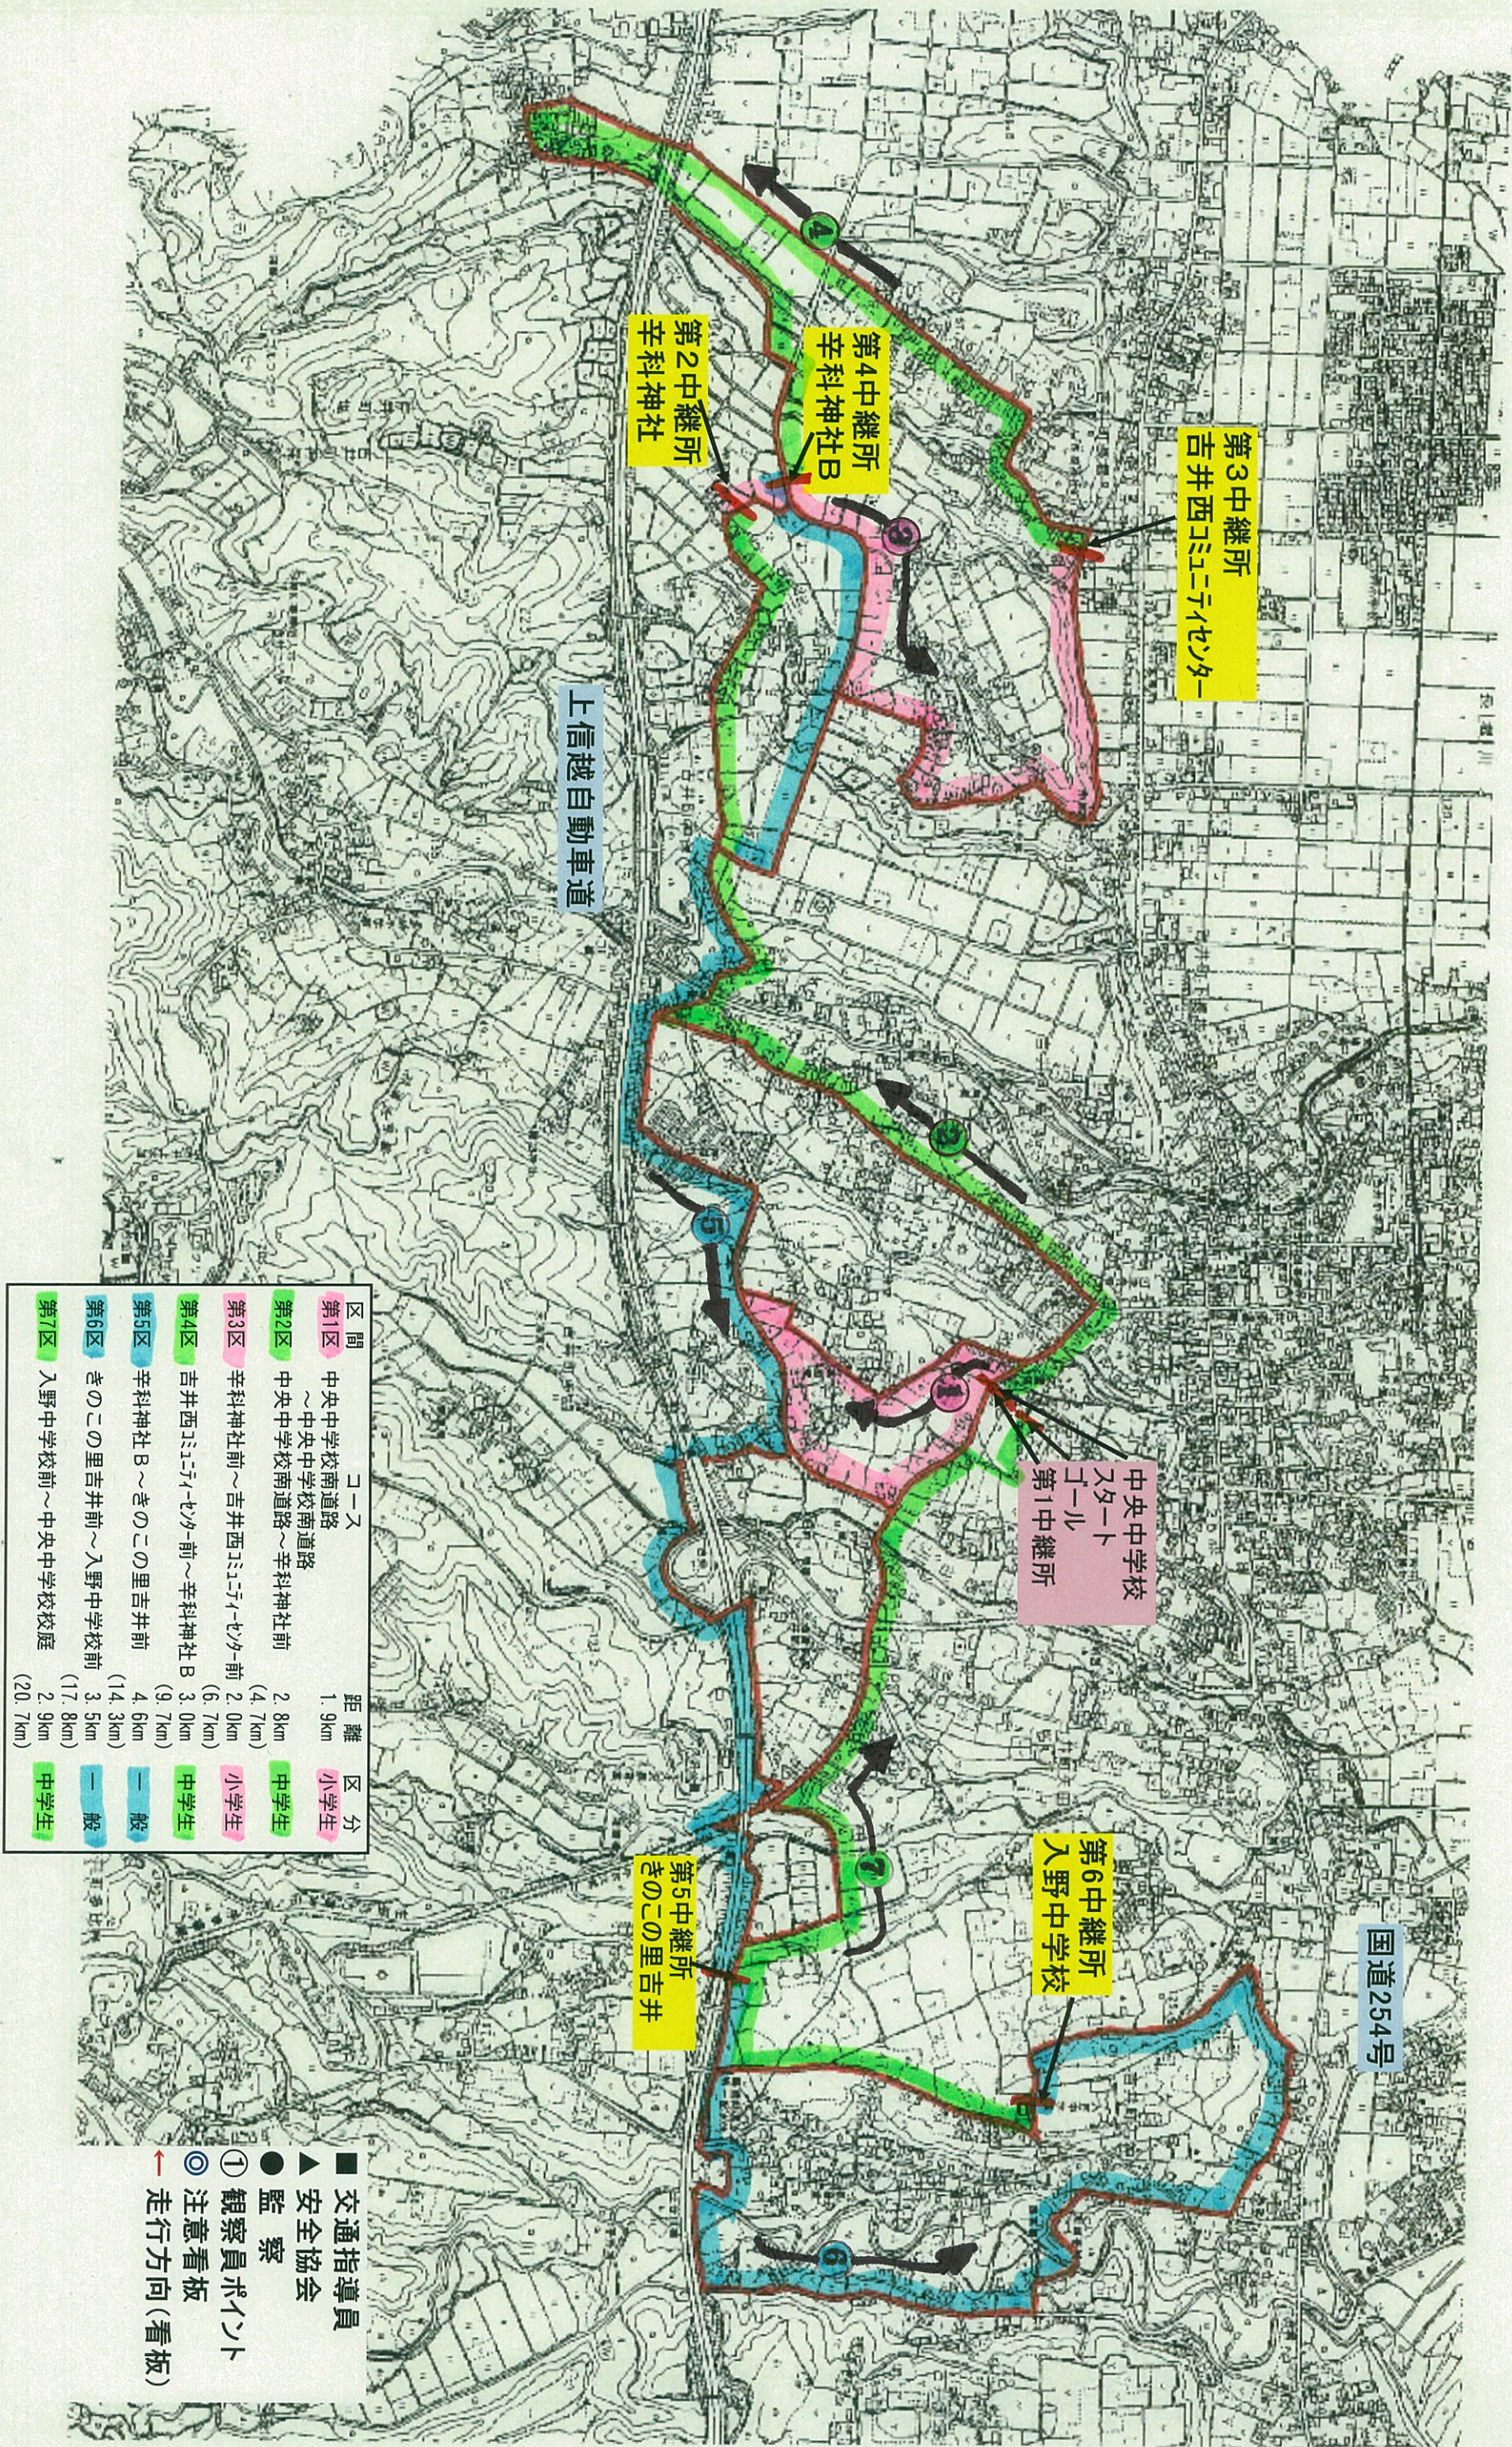

平成24年度 高崎市吉井地区体育振興会主催 第17回地区対抗駅伝競走大会コース

区間	コース	距離	区分
第1区	中央中学校南道路 ～中央中学校南道路	1.9km	小学生
第2区	中央中学校南道路～辛科神社前	2.8km (4.7km)	中学生
第3区	辛科神社前～吉井西コミュニティセンター前	2.0km (6.7km)	小学生
第4区	吉井西コミュニティセンター前～辛科神社B	3.0km (9.7km)	中学生
第5区	辛科神社B～きのこの里吉井前	4.6km (14.3km)	一般
第6区	きのこの里吉井前～入野中学校前	3.5km (17.8km)	一般
第7区	入野中学校前～中央中学校校庭	2.9km (20.7km)	中学生

- 交通指導員
- ▲ 安全協会
- 監察
- ① 観察員ポイント
- ◎ 注意看板
- ← 走行方向(看板)